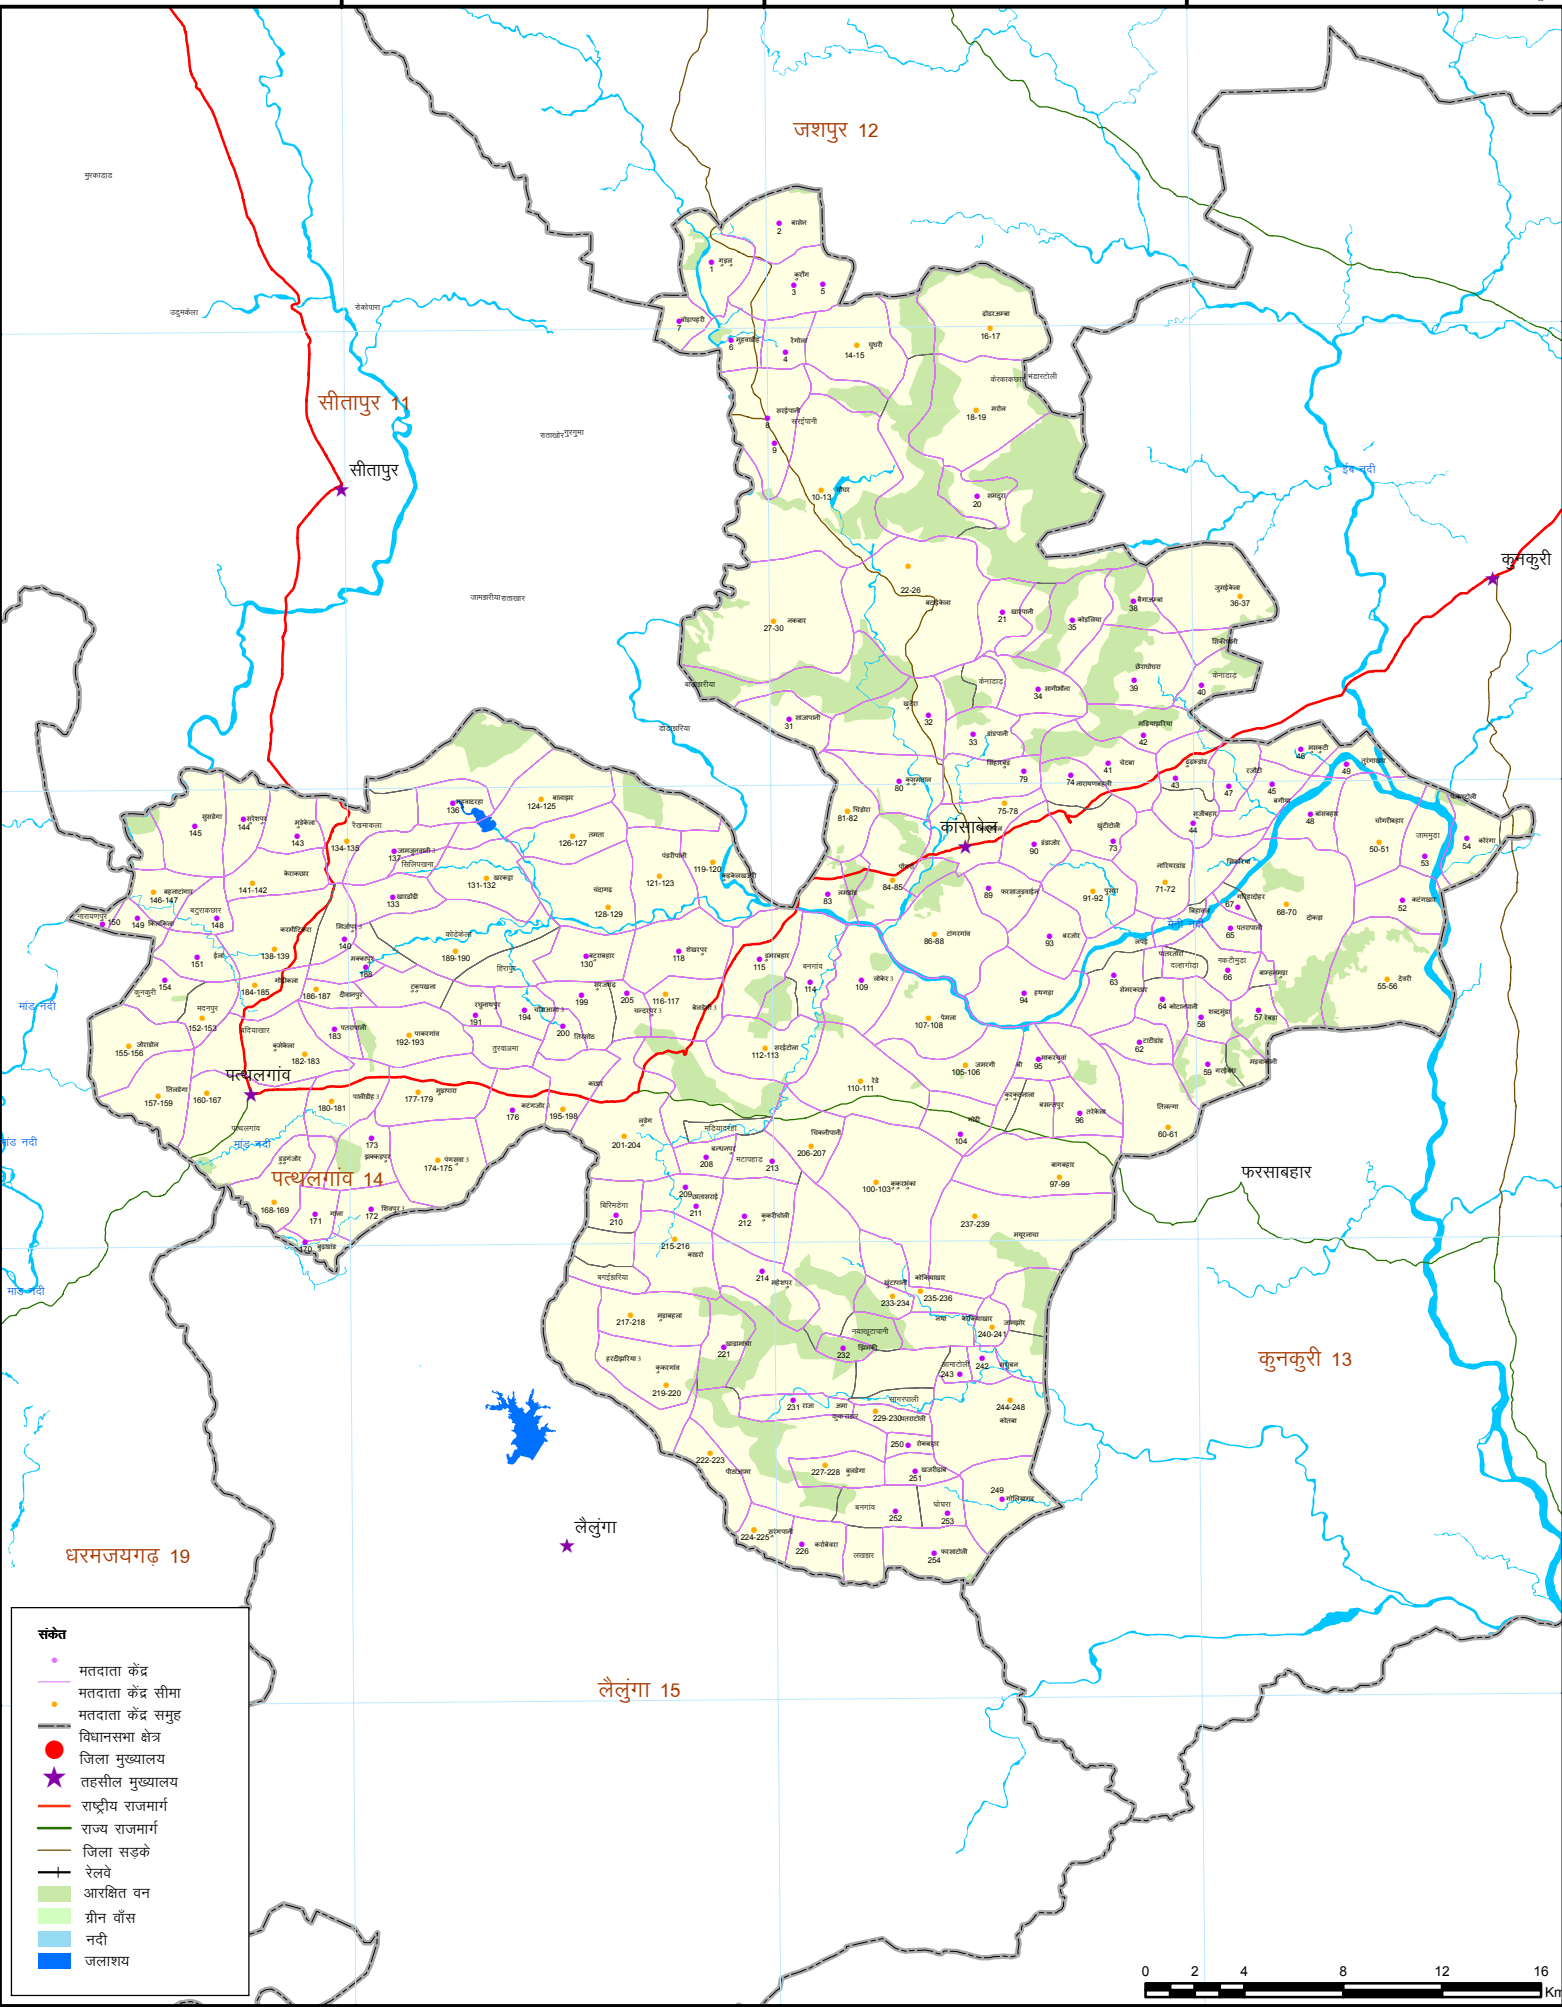

22°30'0"N

22°30'0"N

22°20'0"N

22°20'0"N

जशपुर 12

सीतापुर 11

सीतापुर

कुनकुरी

कोरसबेल

पत्थलगांव

पत्थलगांव 14

फरसाबहार

कुनकुरी 13

लैलुंगा

लैलुंगा 15

धरमजयगढ़ 19

- संकेत**
- मतदाता केंद्र
 - मतदाता केंद्र सीमा
 - मतदाता केंद्र समूह
 - विधानसभा क्षेत्र
 - जिला मुख्यालय
 - ★ तहसील मुख्यालय
 - राष्ट्रीय राजमार्ग
 - राज्य राजमार्ग
 - जिला सड़के
 - + रेलवे
 - आरक्षित वन
 - ग्रीन बॉस
 - नदी
 - जलाशय

83°30'0"E

83°40'0"E

83°50'0"E